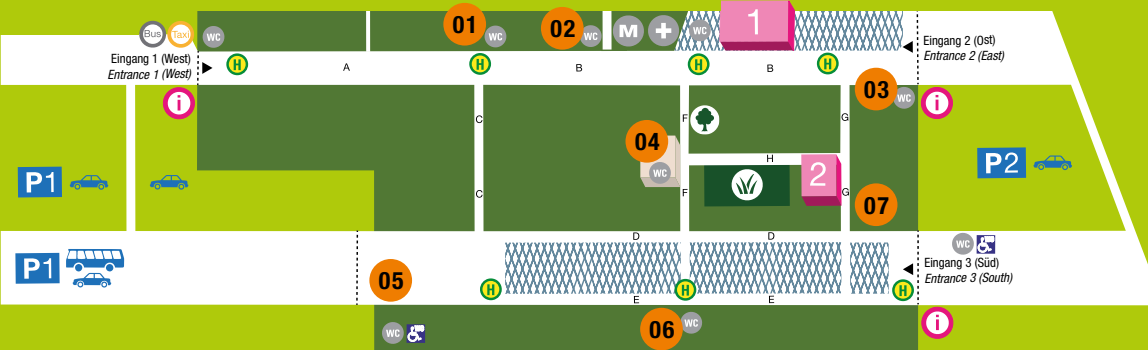

demopark 2017 – die Top Food-Trucks Deutschlands

- Gras-Ausstellungsfläche / Exhibition area on green
- Beton-Ausstellungsfläche / Exhibition area on concrete
- 1 Ausstellungshalle / Exhibition hall, Pressezentrum / Press centre, Forum
- 2 Rasenkompetenzzelt / Turfgrass Competence Tent
- Sonderschau Rasen mit Golf- und Sportrasen / Turf Show with Golf and Sports Turf
- Sonderschau (Bau)aktive Stadt / Municipal (Building) Activity Show
- i Information
- M Messeleitung / Exhibition Management
- + Erste Hilfe / First aid
- H Messebahn / Fair train
- Bus Shuttlebus nach / to Eisenach