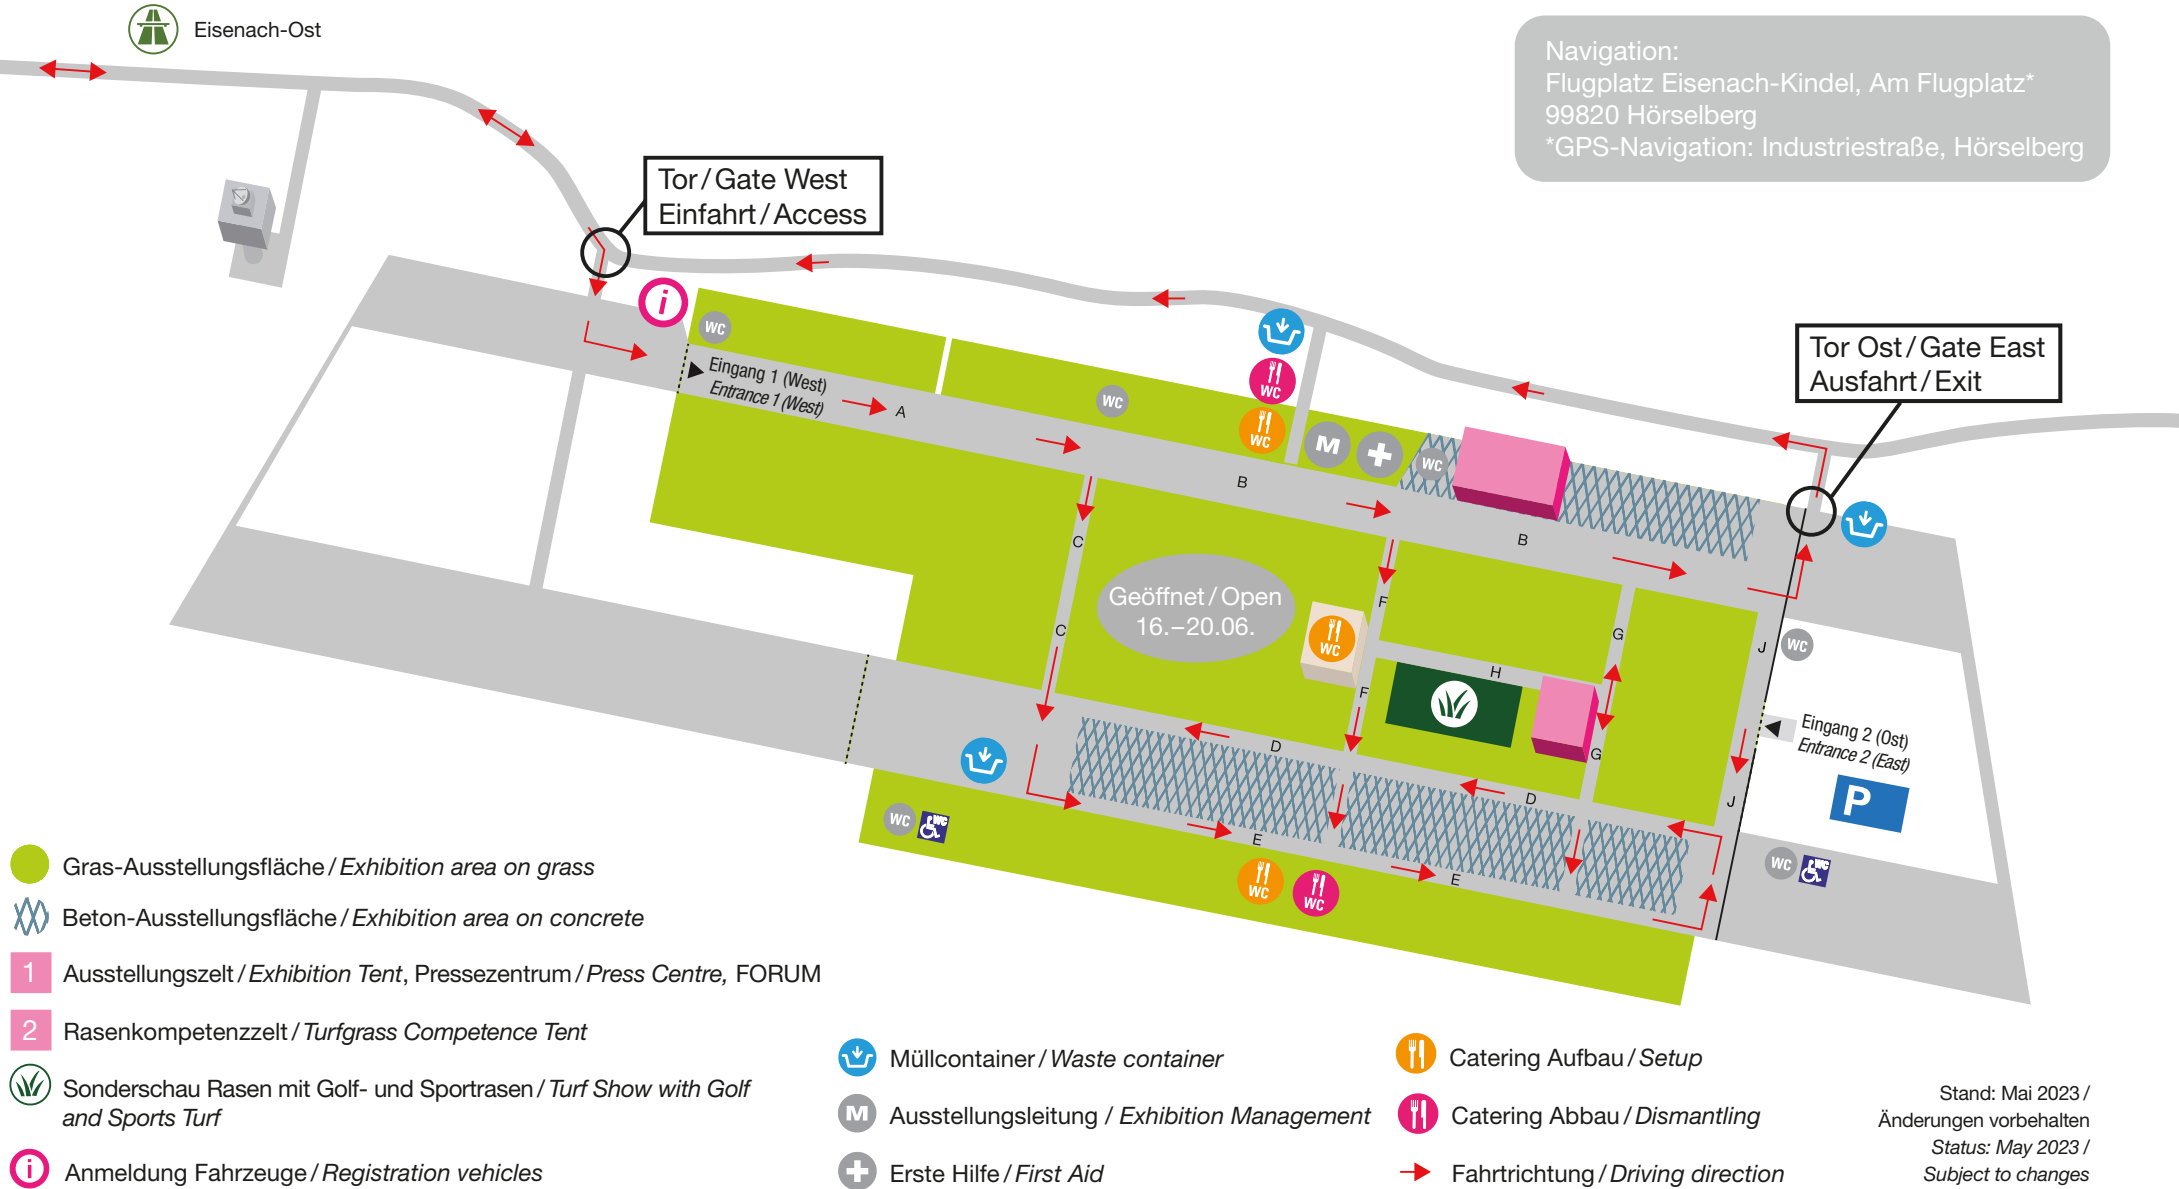

demopark 2023

+ Sonderschau Rasen mit Golf- und Sportrasen
Turf Show with Golf and Sports Turf

Flugplatz Eisenach-Kindel | 18.-20. Juni 2023

Verkehrsführung Auf- und Abbau
Traffic guide setup and dismantling

Navigation:
Flugplatz Eisenach-Kindel, Am Flugplatz*
99820 Hörselberg
*GPS-Navigation: Industriestraße, Hörselberg

- Gras-Ausstellungsfläche / Exhibition area on grass
- Beton-Ausstellungsfläche / Exhibition area on concrete
- Ausstellungszelt / Exhibition Tent, Pressezentrum / Press Centre, FORUM
- Rasenkompetenzzelt / Turfgrass Competence Tent
- Sonderschau Rasen mit Golf- und Sportrasen / Turf Show with Golf and Sports Turf
- Anmeldung Fahrzeuge / Registration vehicles

- Müllcontainer / Waste container
- Catering Aufbau / Setup
- Ausstellungleitung / Exhibition Management
- Catering Abbau / Dismantling
- Erste Hilfe / First Aid
- Fahrtrichtung / Driving direction

Stand: Mai 2023 /
Änderungen vorbehalten
Status: May 2023 /
Subject to changes