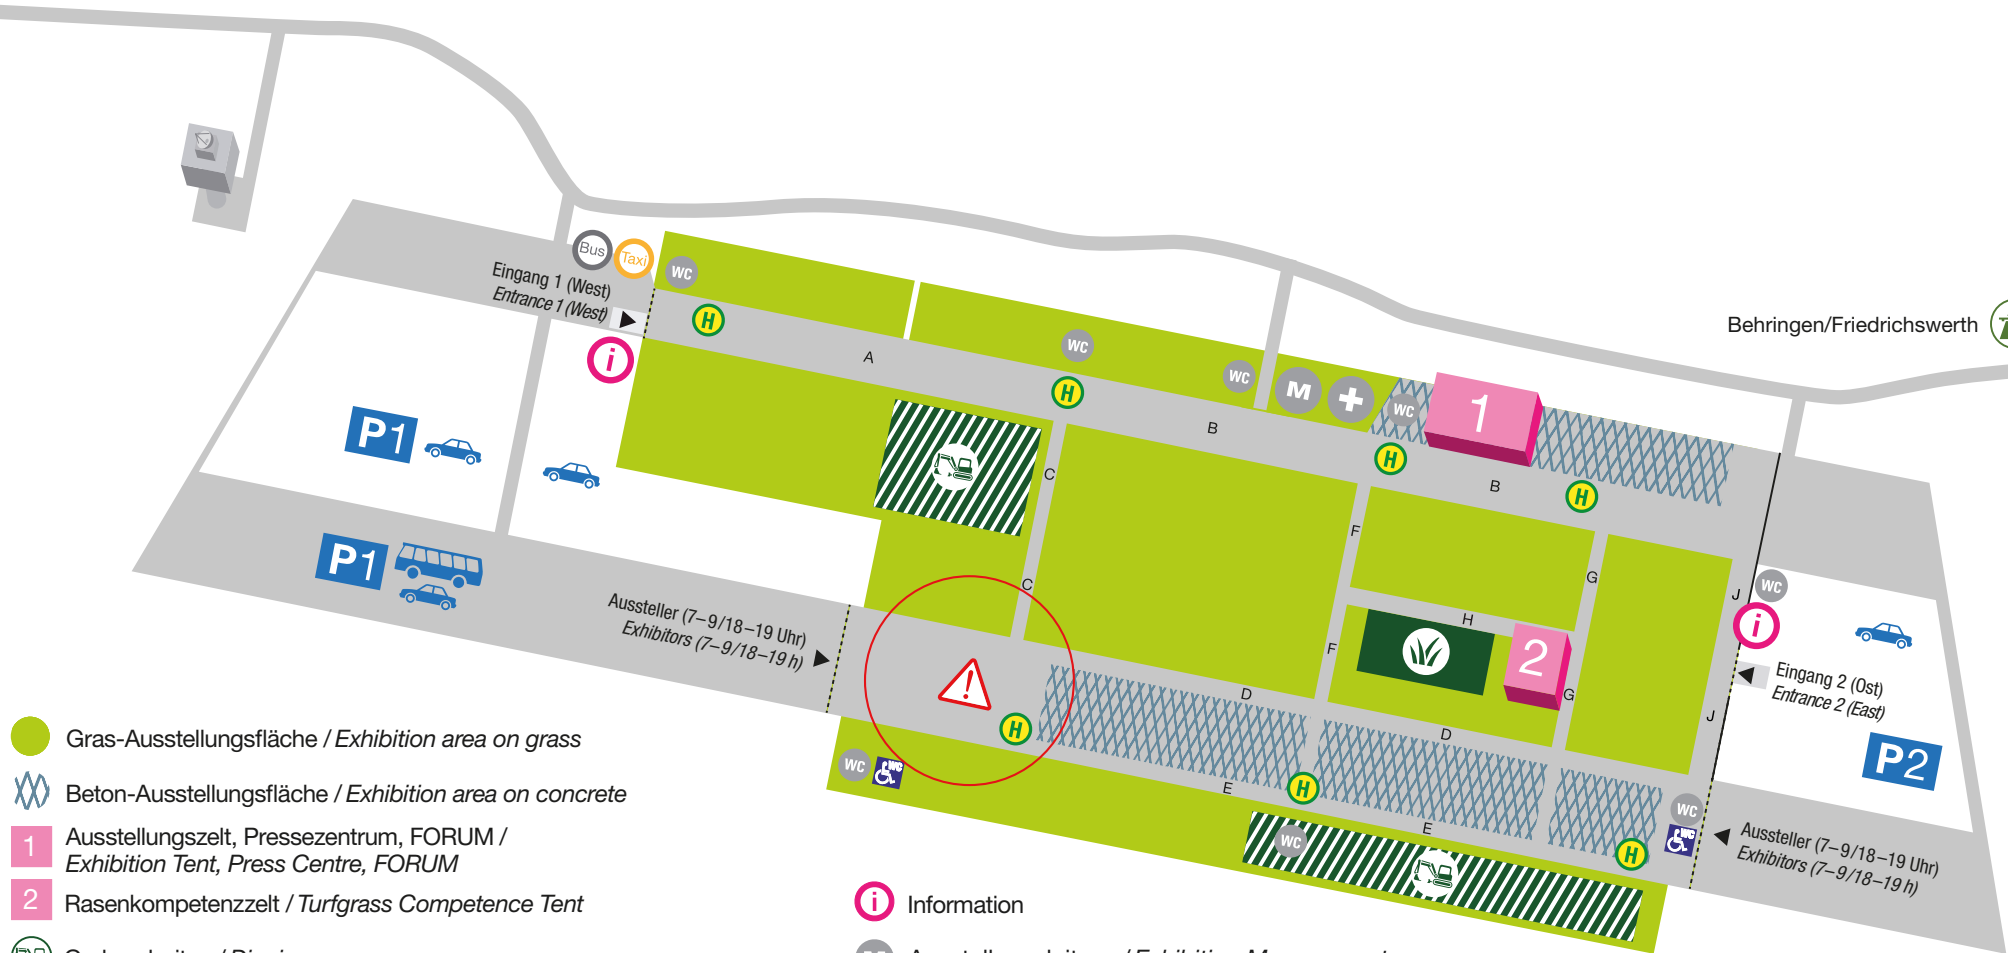

demopark 2023

+ Sonderschau Rasen mit Golf- und Sportrasen
Turf Show with Golf and Sports Turf

Flugplatz Eisenach-Kindel | 18.–20. Juni 2023

Geländeplan Aussteller
Map of exhibition grounds for exhibitors

Eisenach-Ost

Behringen/Friedrichswerth

- Gras-Ausstellungsfläche / Exhibition area on grass
- Beton-Ausstellungsfläche / Exhibition area on concrete
- Ausstellungszelt, Pressezentrum, FORUM / Exhibition Tent, Press Centre, FORUM
- Rasenkompetenzzelt / Turfgrass Competence Tent
- Grabearbeiten / Digging
- Achtung: Bauhöhenbeschränkung / Attention: Limited Construction Height
- Sonderschau Rasen mit Golf- und Sportrasen / Turf Show with Golf and Sports Turf

- Information
- Ausstellungsleitung / Exhibition Management
- Erste Hilfe / First Aid
- Messebahn / Fair train
- Shuttlebus nach / to Eisenach

Stand: Mai 2023 / Änderungen vorbehalten
Status: May 2023 / Subject to changes