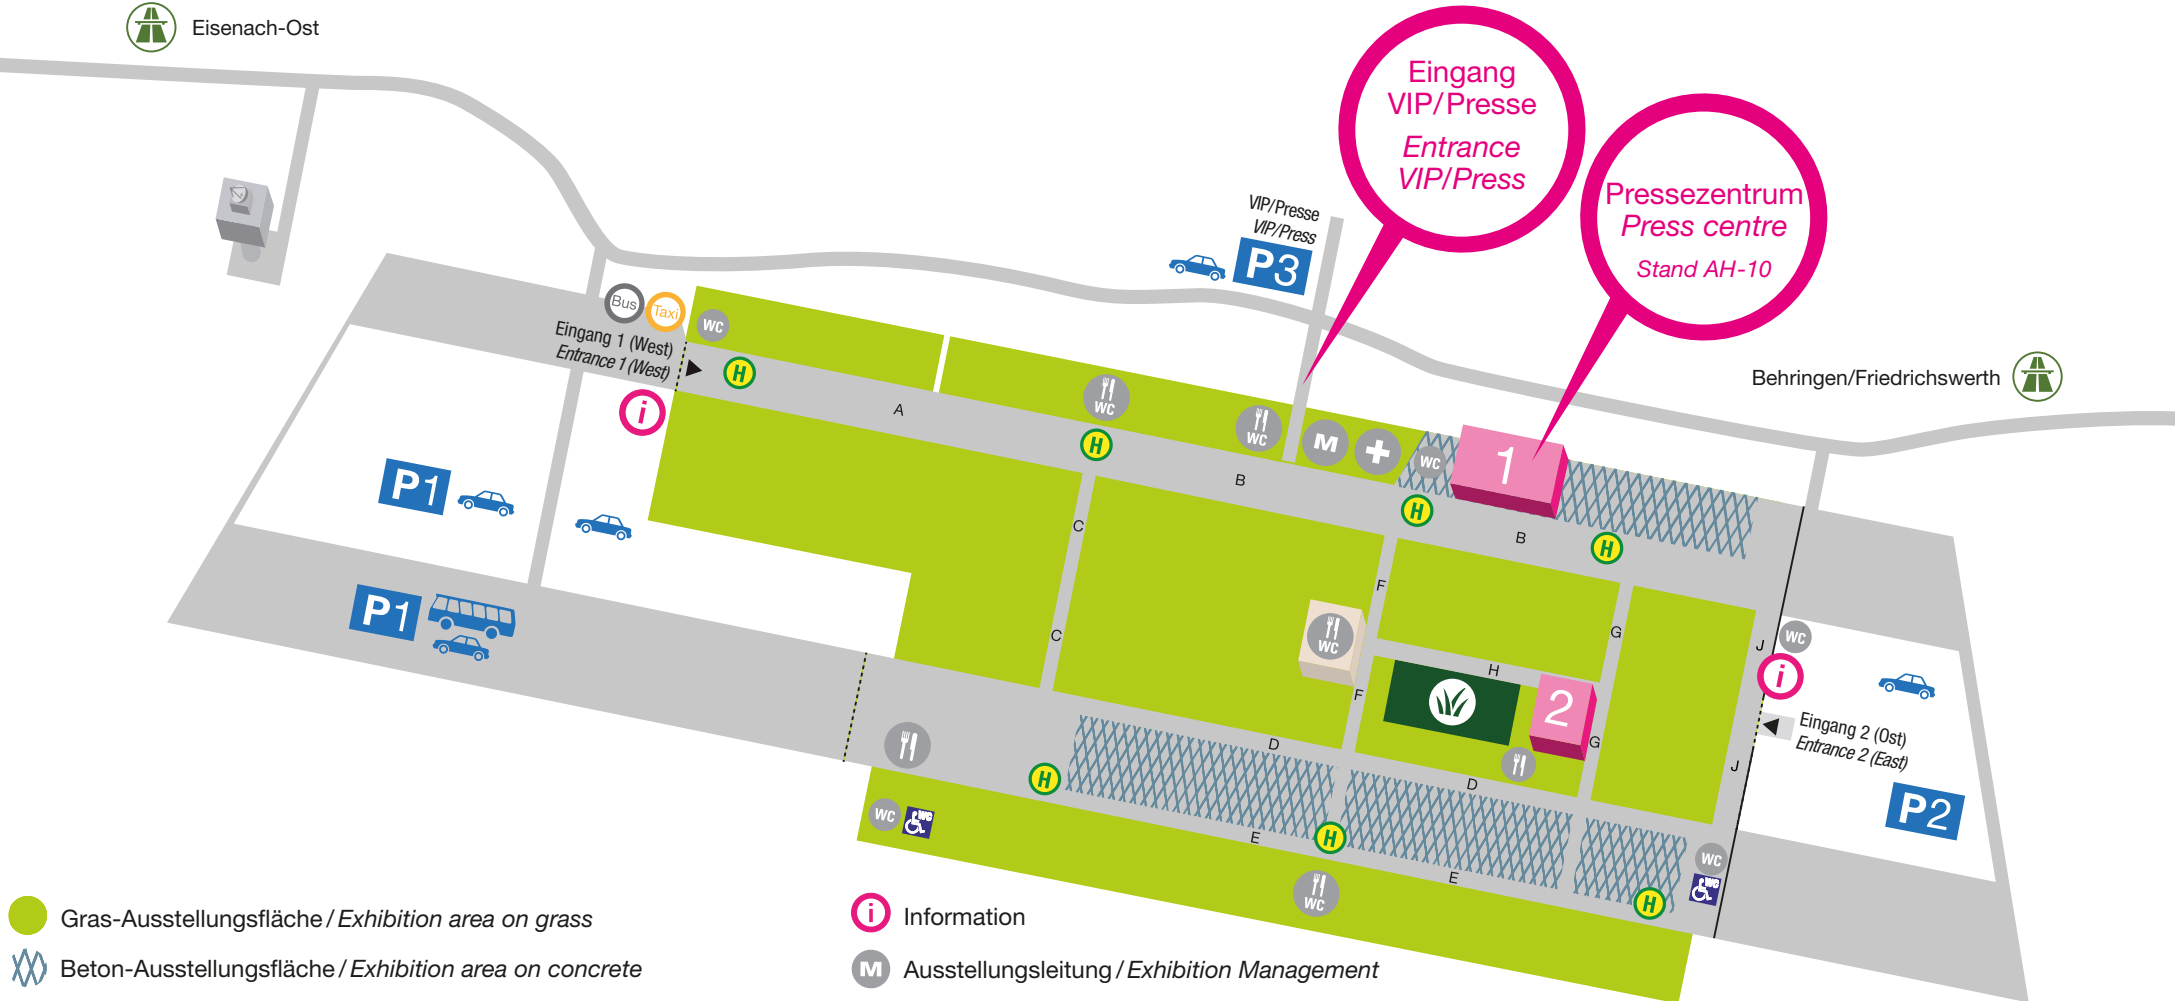

# demopark 2023

+ Sonderschau Rasen mit Golf- und Sportrasen  
Turf Show with Golf and Sports Turf

Flugplatz Eisenach-Kindel | 18.-20. Juni 2023

Geländeplan VIP und Presse

Map of exhibition grounds for VIP and press

Ihr Ansprechpartner/Your contact person: Christoph Götz

Eisenach-Ost

Behringen/Friedrichswerth

- Gras-Ausstellungsfläche / Exhibition area on grass
- Beton-Ausstellungsfläche / Exhibition area on concrete
- Ausstellungszelt / Exhibition Tent, Pressezentrum / Press Centre, FORUM
- Rasenkompetenzzelt / Turfgrass Competence Tent
- Sonderschau Rasen mit Golf- und Sportrasen / Turf Show with Golf and Sports Turf

- Information
- Ausstellungsleitung / Exhibition Management
- Erste Hilfe / First Aid
- Messebahn / Fair train
- Shuttlebus nach / to Eisenach

Stand: Mai 2023 / Änderungen vorbehalten  
Status: May 2023 / Subject to changes