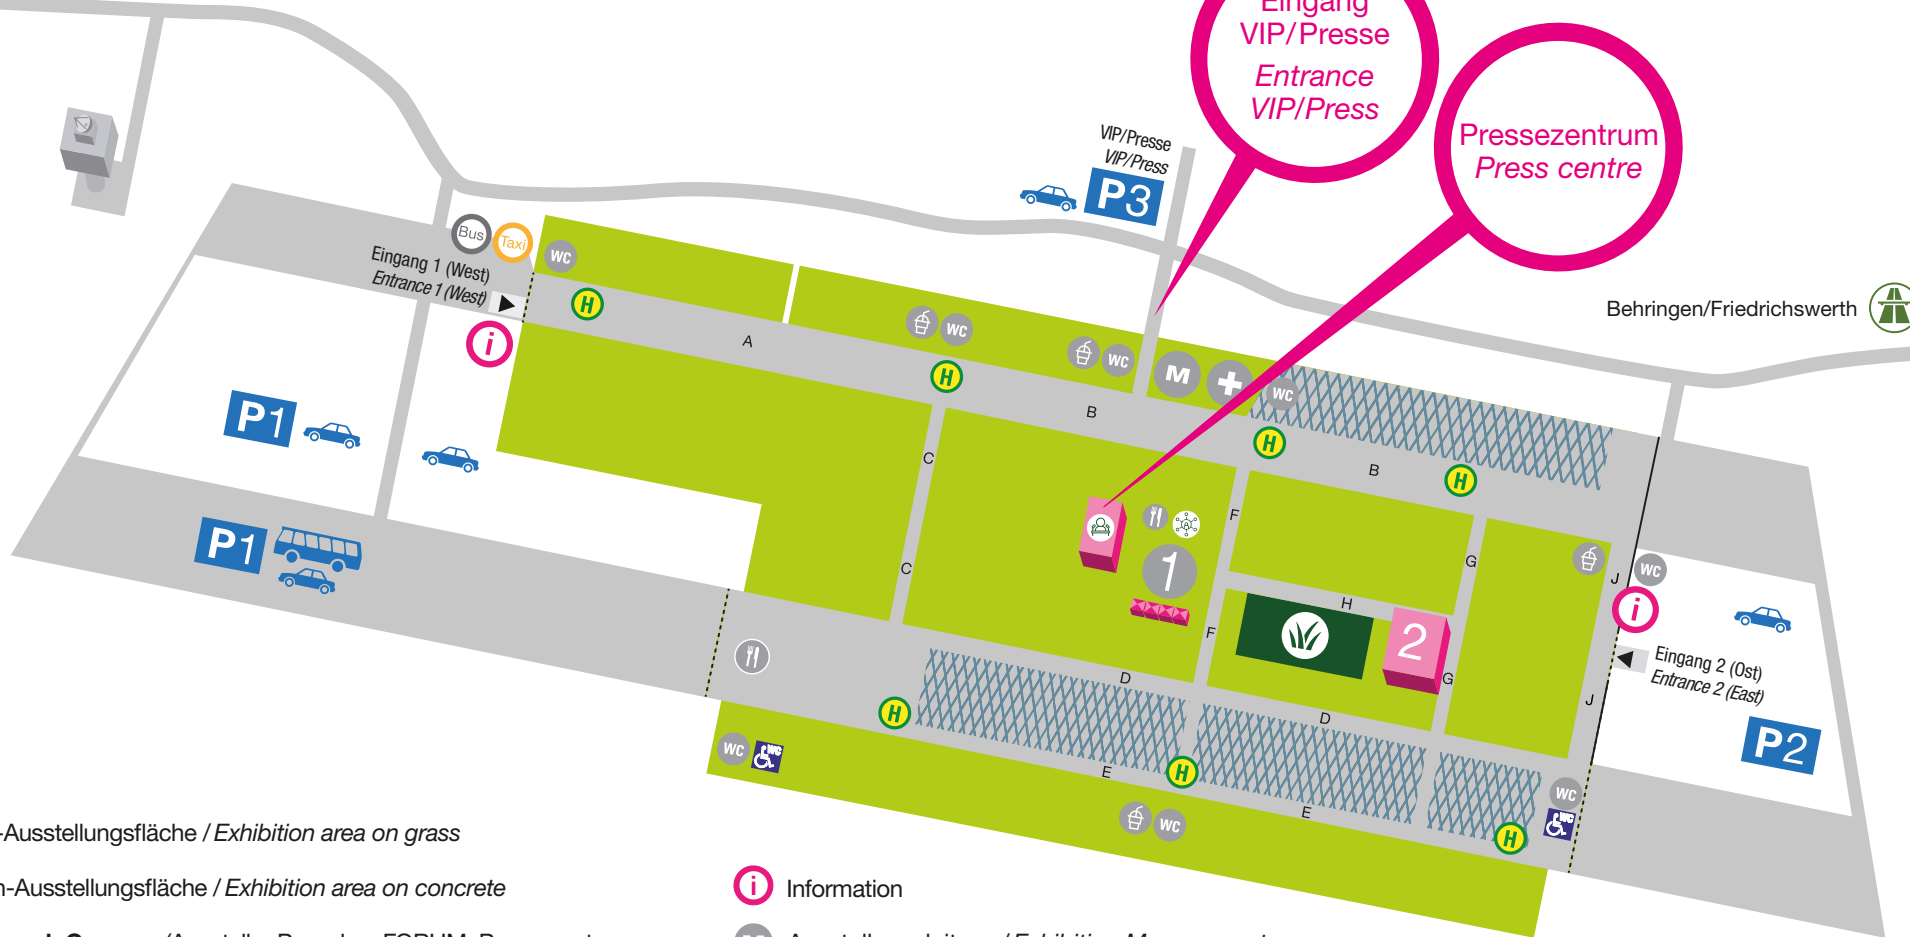

demopark 2025

+ Sonderschau Rasen

Flugplatz Eisenach-Kindel | 22.–24. Juni 2025

www.demopark.de

Geländeplan VIP und Presse Map of exhibition grounds for VIP and press Ihr Ansprechpartner / Your contact person: Christoph Götz

Eisenach-Ost

Eingang
VIP/Presse
Entrance
VIP/Press

Pressezentrum
Press centre

Behringen/Friedrichswerth

- Gras-Ausstellungsfläche / Exhibition area on grass
- Beton-Ausstellungsfläche / Exhibition area on concrete
- demopark Campus (Aussteller Pagoden, FORUM, Pressezentrum, Networking Area mit Gastronomie) / Exhibitor Pagodas, FORUM, Press Centre, Networking Area with Gastronomy
- Rasenzelt / Turfgrass Tent
- Sonderschau Rasen / Lawn and Turf Show

- Information
- Ausstellungsleitung / Exhibition Management
- Erste Hilfe / First Aid
- Ausstellungsbahn / Fair train
- Shuttlebus nach / to Eisenach

Stand: April 2025 / Änderungen vorbehalten
Status: April 2025 / Subject to changes