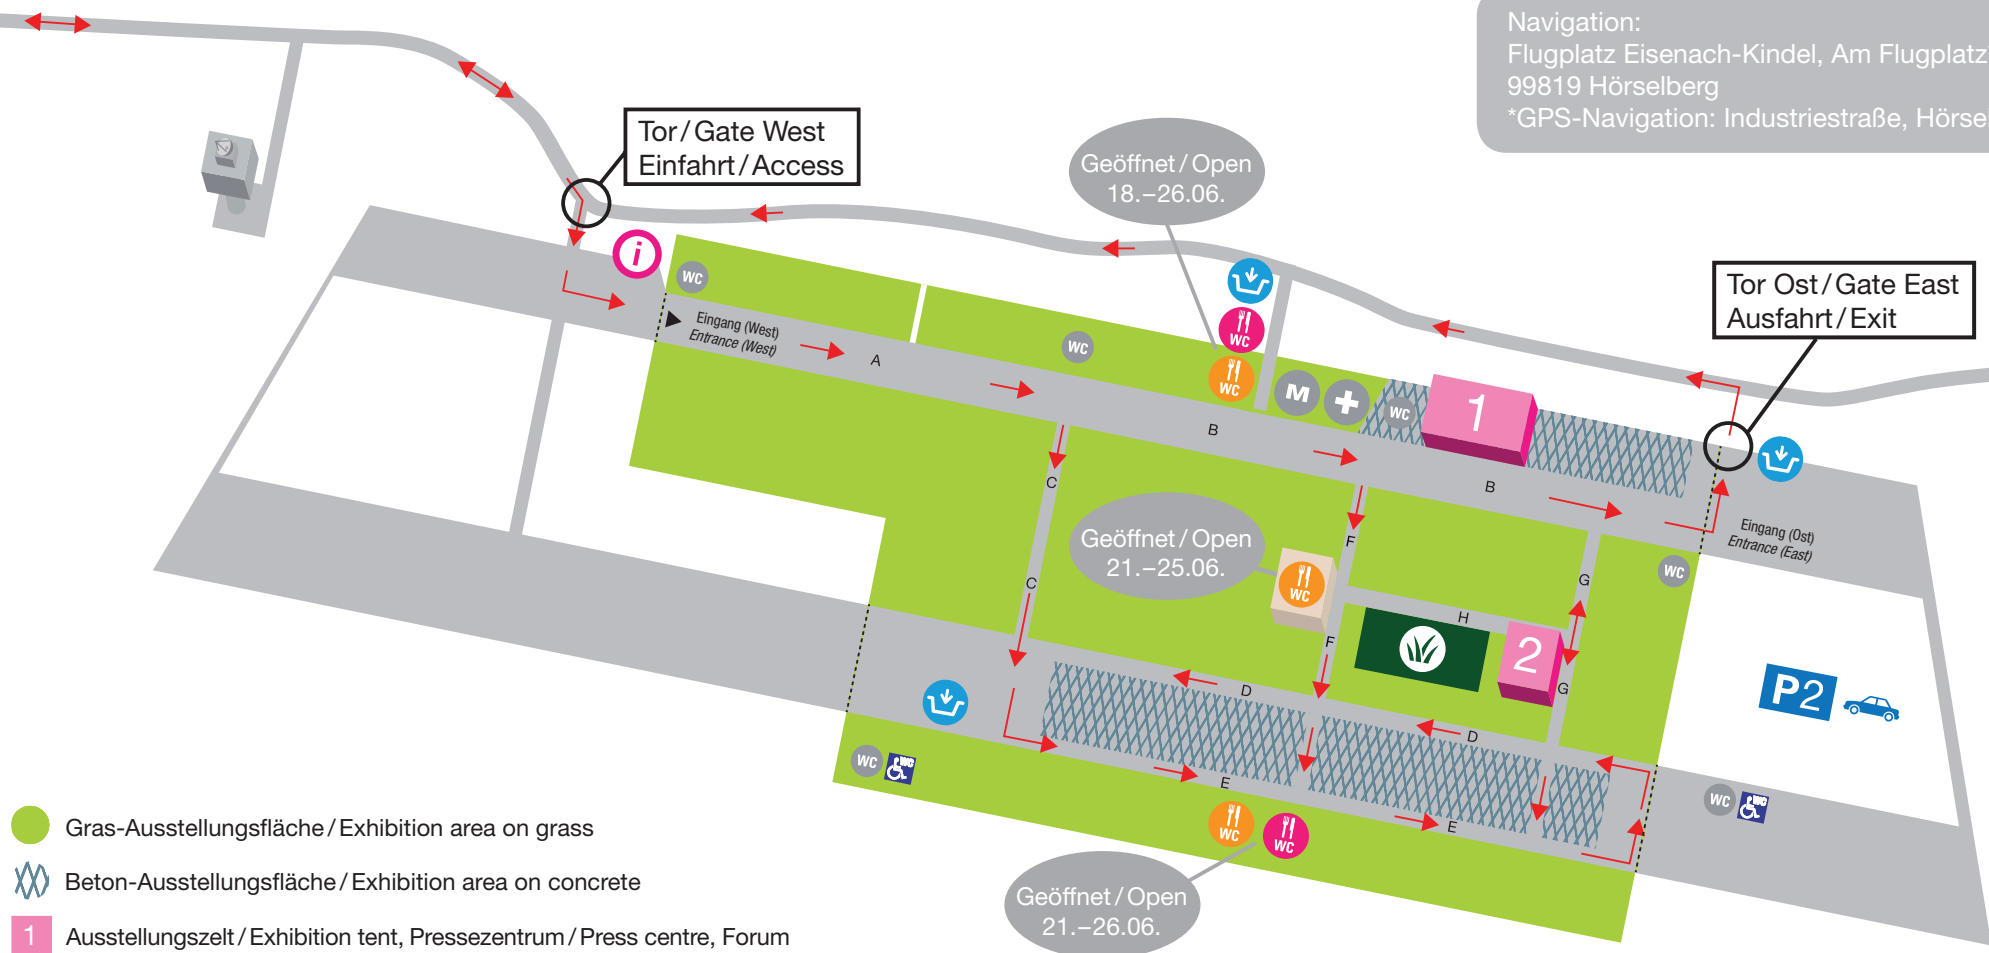

demopark 2019

+ Sonderschau Rasen mit Golf- und Sportrasen
Turf Show with Golf and Sports Turf

Flugplatz Eisenach-Kindel | 23.-25. Juni 2019

Verkehrsführung Auf- und Abbau
Traffic guide setup and dismantling

Eisenach Ost

Navigation:
Flugplatz Eisenach-Kindel, Am Flugplatz*
99819 Hörselberg
*GPS-Navigation: Industriestraße, Hörselberg

● Gras-Ausstellungsfläche / Exhibition area on grass

▨ Beton-Ausstellungsfläche / Exhibition area on concrete

1 Ausstellungzelt / Exhibition tent, Pressezentrum / Press centre, Forum

2 Rasenkompetenzzelt / Turfgrass competence tent

🌿 Sonderschau Rasen mit Golf- und Sportrasen / Turf Show with Golf and Sports Turf

i Anmeldung Fahrzeuge / Registration vehicles

♻️ Müllcontainer / Waste container

🍴 Catering Aufbau / Setup

M Messeleitung / Exhibition Management

🍴 Catering Abbau / Dismantling

+ Erste Hilfe / First aid

➔ Fahrtrichtung / Driving direction