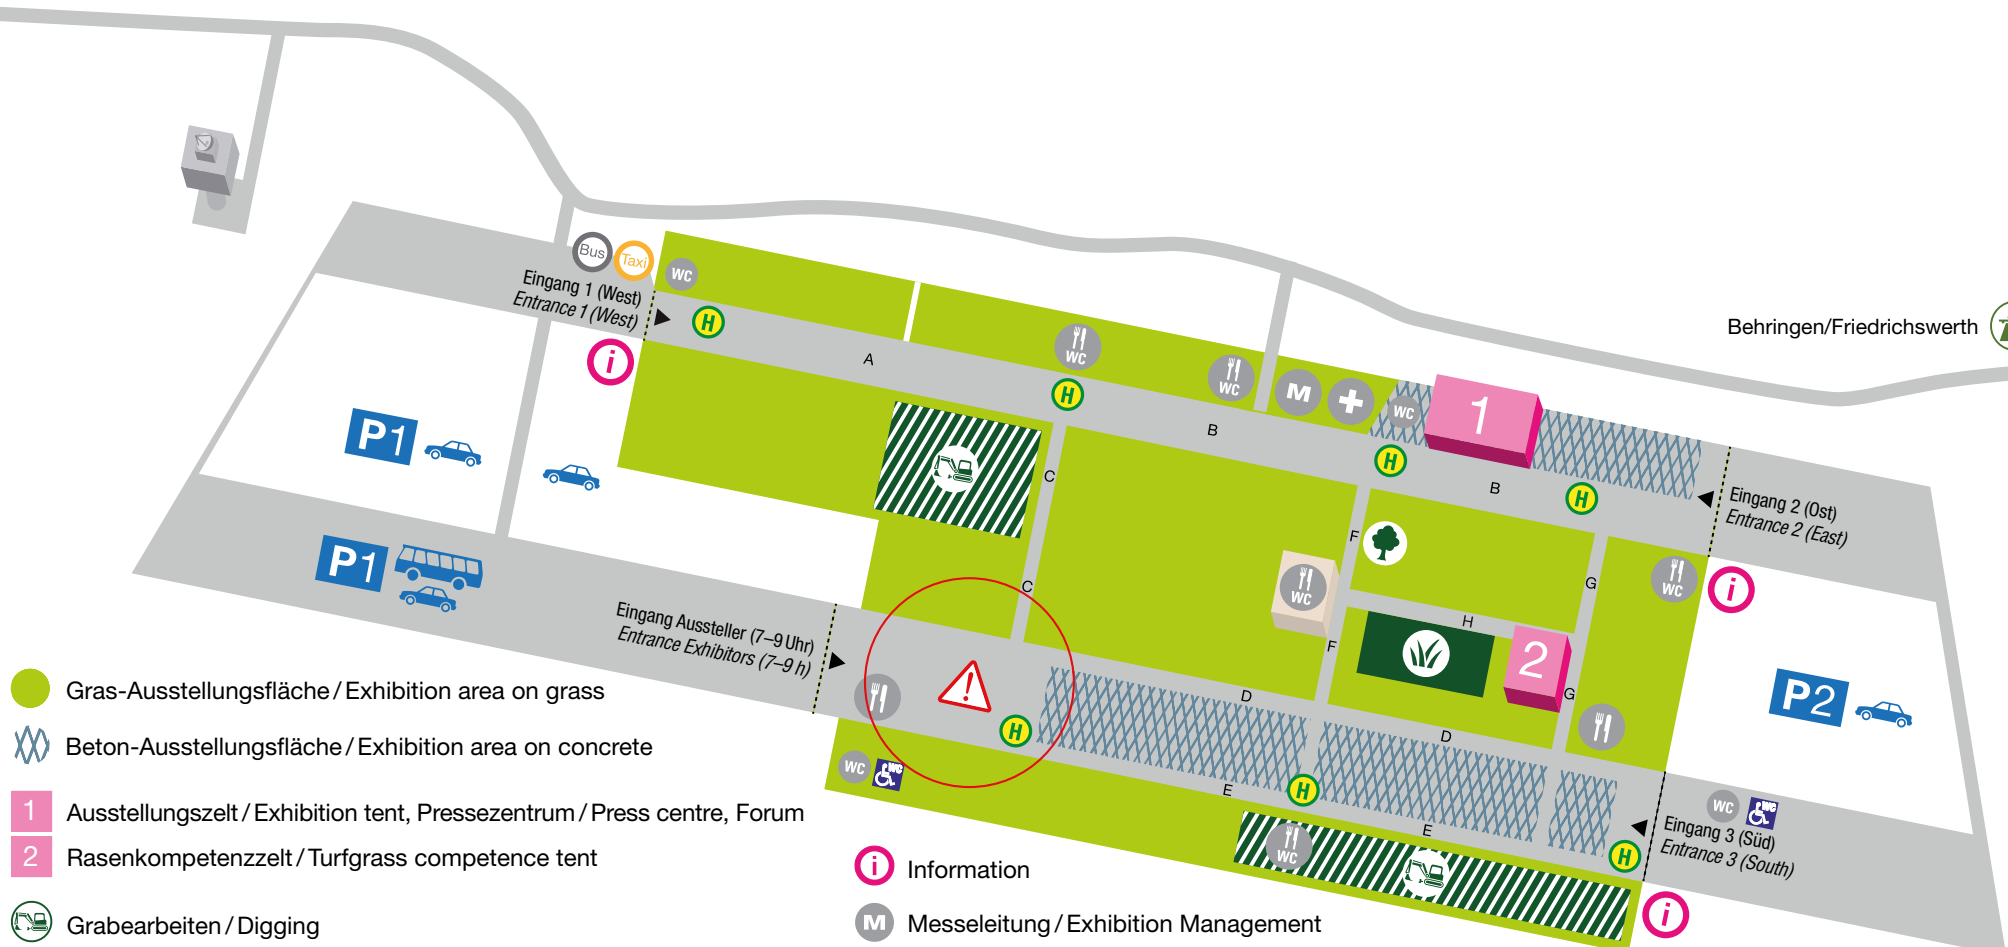

# demopark 2019

+ Sonderschau Rasen mit Golf- und Sportrasen  
Turf Show with Golf and Sports Turf

Flugplatz Eisenach-Kindel | 23.–25. Juni 2019

Geländeplan Aussteller  
Map of exhibition grounds for exhibitors

Eisenach Ost

Behringen/Friedrichswerth

- Gras-Ausstellungsfläche / Exhibition area on grass
- Beton-Ausstellungsfläche / Exhibition area on concrete
- 1 Ausstellungszelt / Exhibition tent, Pressezentrum / Press centre, Forum
- 2 Rasenkompetenzzelt / Turfgrass competence tent
- Grabarbeiten / Digging
- Achtung: Höhenbeschränkung / Attention: Limited Construction Height
- Sonderschau Rasen mit Golf- und Sportrasen / Turf Show with Golf and Sports Turf
- Sonderschau (Bau)aktive Stadt / Municipal (Building) Activity Show

- Information
- Messeleitung / Exhibition Management
- Erste Hilfe / First aid
- Messebahn / Fair train
- Shuttlebus nach / to Eisenach