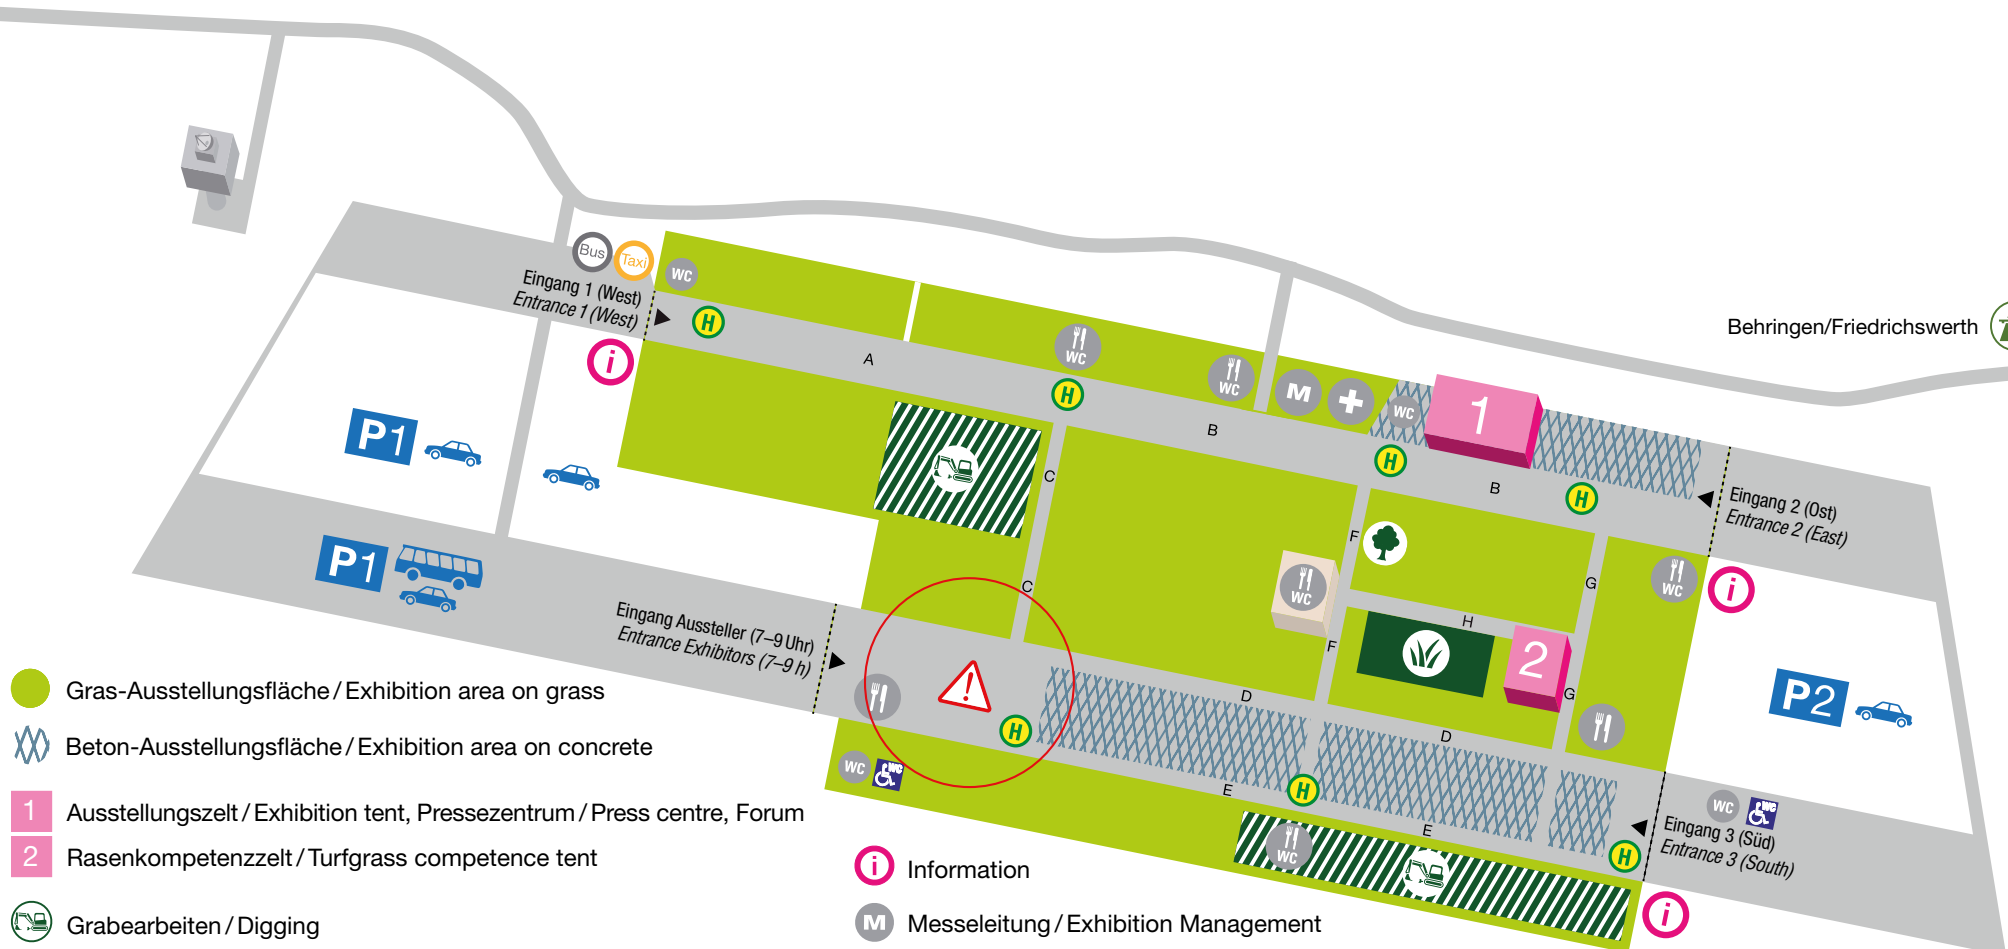

demopark 2019

+ Sonderschau Rasen mit Golf- und Sportrasen
Turf Show with Golf and Sports Turf

Flugplatz Eisenach-Kindel | 23.–25. Juni 2019

Geländeplan Aussteller
Map of exhibition grounds for exhibitors

Eisenach Ost

Behringen/Friedrichswerth

- Gras-Ausstellungsfläche / Exhibition area on grass
- Beton-Ausstellungsfläche / Exhibition area on concrete
- 1 Ausstellungszelt / Exhibition tent, Pressezentrum / Press centre, Forum
- 2 Rasenkompetenzzelt / Turfgrass competence tent
- Grabarbeiten / Digging
- Achtung: Höhenbeschränkung / Attention: Limited Construction Height
- Sonderschau Rasen mit Golf- und Sportrasen / Turf Show with Golf and Sports Turf
- Sonderschau (Bau)aktive Stadt / Municipal (Building) Activity Show

- Information
- Messeleitung / Exhibition Management
- Erste Hilfe / First aid
- Messebahn / Fair train
- Shuttlebus nach / to Eisenach