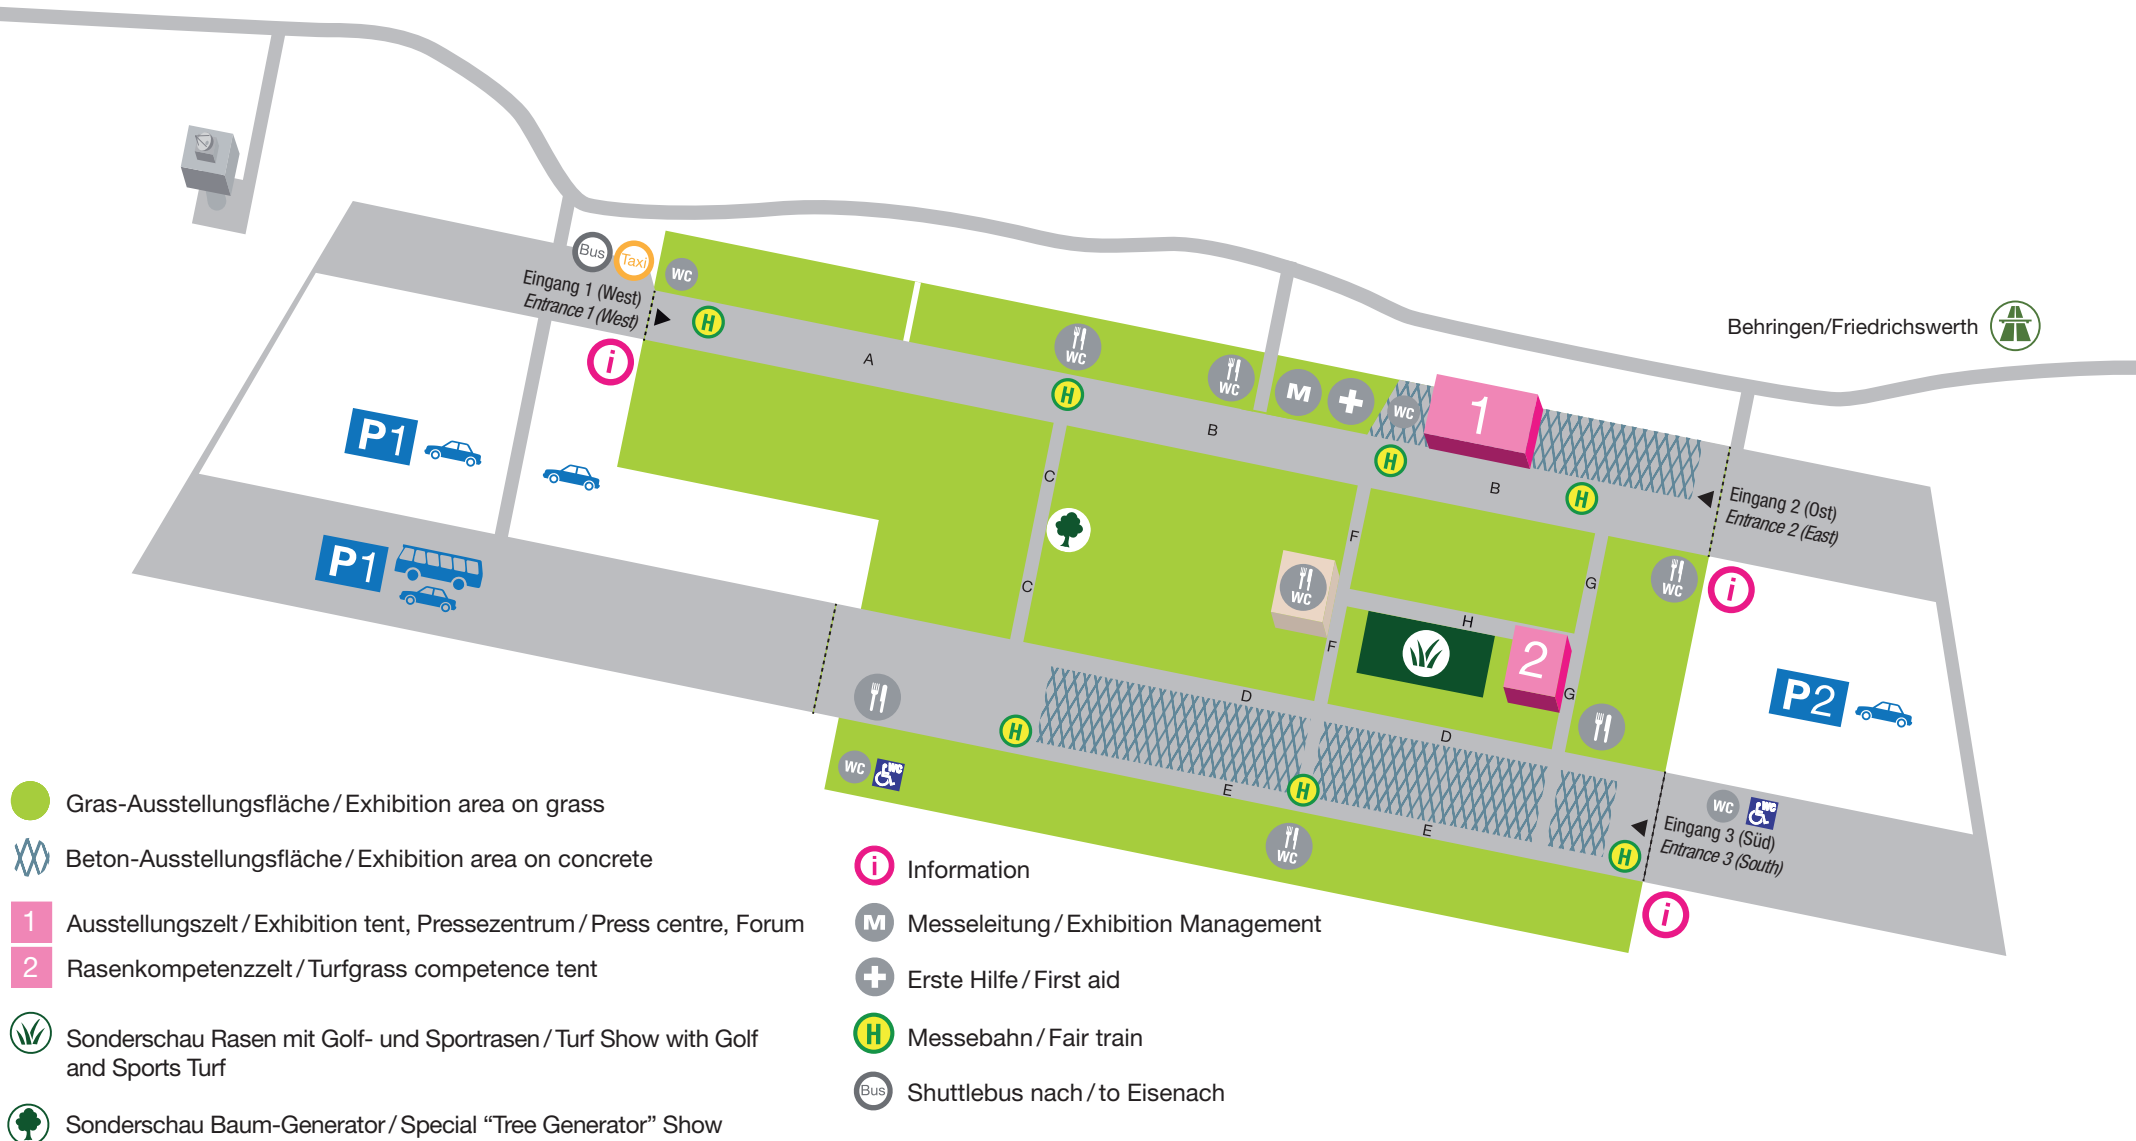

demopark 2019

+ Sonderschau Rasen mit Golf- und Sportrasen
Turf Show with Golf and Sports Turf

Flugplatz Eisenach-Kindel | 23.–25. Juni 2019

Geländeplan Besucher
Map of exhibition grounds for visitors

Eisenach Ost

Behringen/Friedrichswerth

- Gras-Ausstellungsfläche / Exhibition area on grass
- Beton-Ausstellungsfläche / Exhibition area on concrete
- 1 Ausstellungszelt / Exhibition tent, Pressezentrum / Press centre, Forum
- 2 Rasenkompetenzzelt / Turfgrass competence tent
- Sonderschau Rasen mit Golf- und Sportrasen / Turf Show with Golf and Sports Turf
- Sonderschau Baum-Generator / Special "Tree Generator" Show

- Information
- Messeleitung / Exhibition Management
- Erste Hilfe / First aid
- Messebahn / Fair train
- Shuttlebus nach / to Eisenach