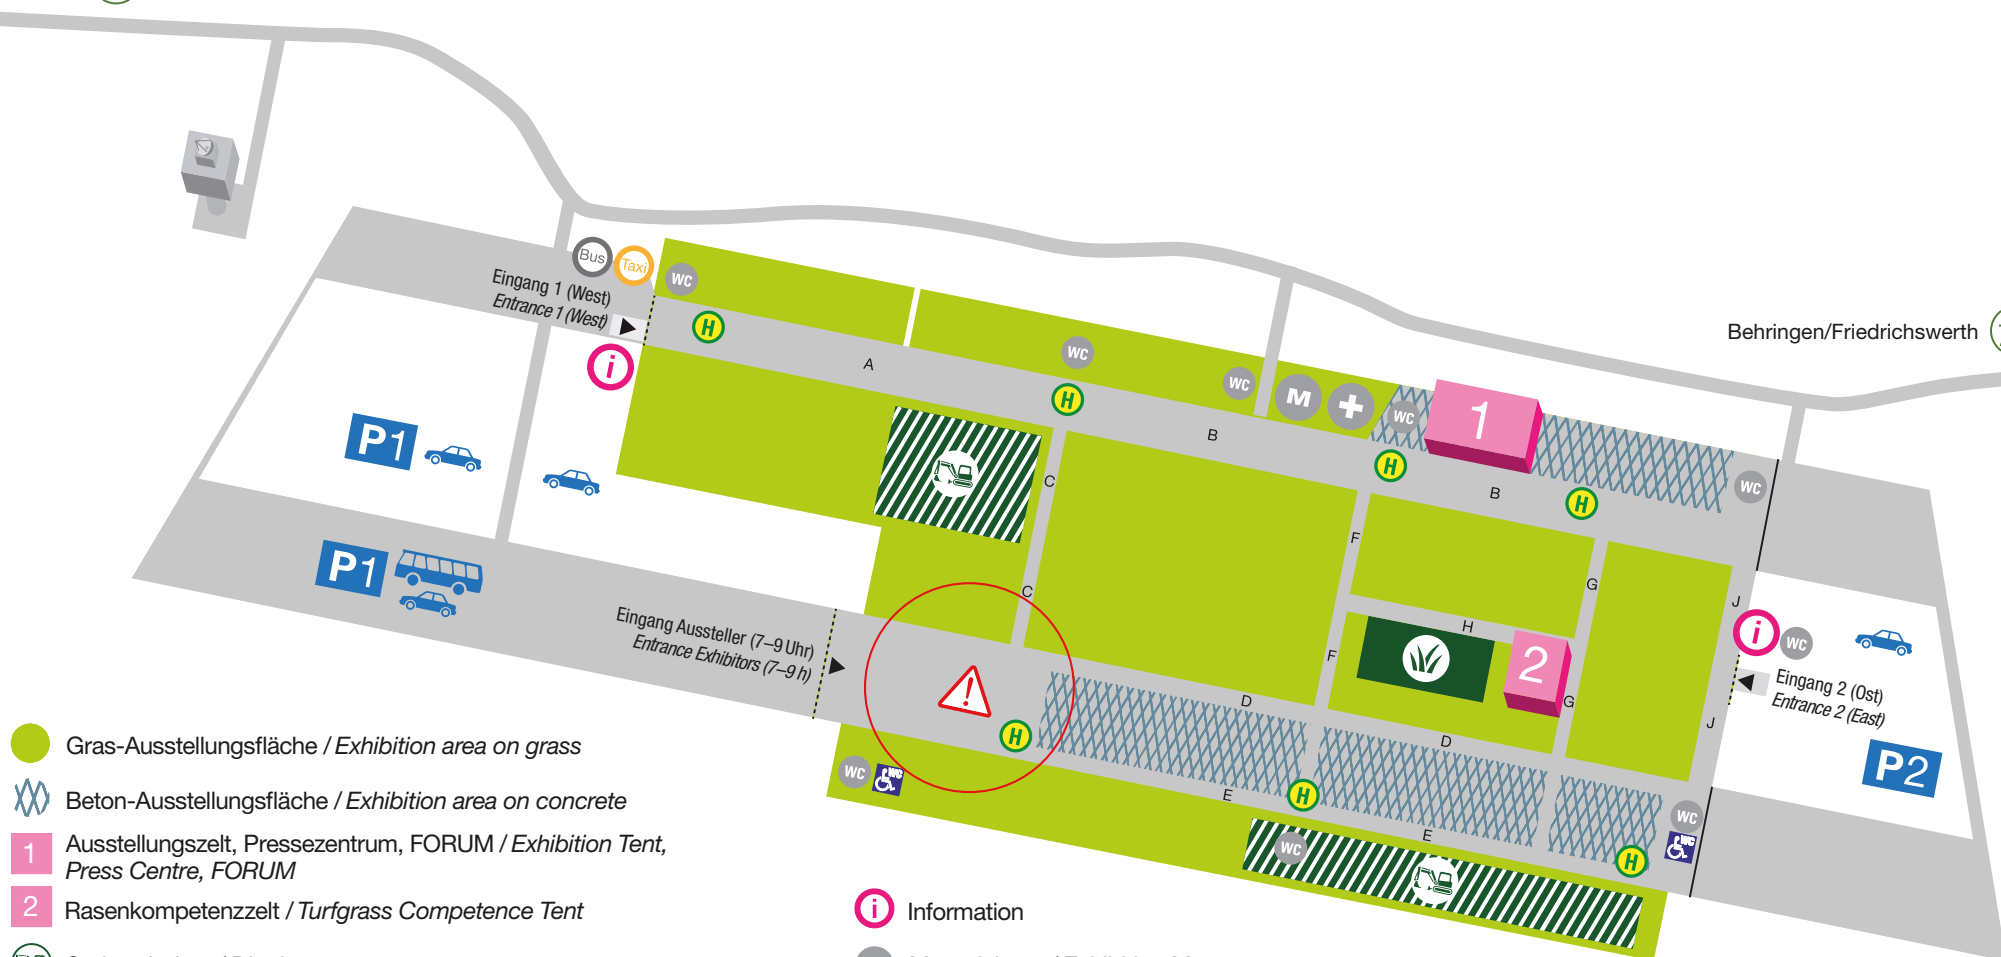

demopark 2021

+ Sonderschau Rasen mit Golf- und Sportrasen
Turf Show with Golf and Sports Turf

Flugplatz Eisenach-Kindel | 20.–22. Juni 2021

Geländeplan Aussteller
Map of exhibition grounds for exhibitors

Eisenach Ost

Behringen/Friedrichswerth

- Gras-Ausstellungsfläche / Exhibition area on grass
- Beton-Ausstellungsfläche / Exhibition area on concrete
- Ausstellungszelt, Pressezentrum, FORUM / Exhibition Tent, Press Centre, FORUM
- Rasenkompetenzzelt / Turfgrass Competence Tent
- Grabearbeiten / Digging
- Achtung: Höhenbeschränkung / Attention: Limited Construction Height
- Sonderschau Rasen mit Golf- und Sportrasen / Turf Show with Golf and Sports Turf

- Information
- Messeleitung / Exhibition Management
- Erste Hilfe / First Aid
- Messebahn / Fair train
- Shuttlebus nach / to Eisenach

Stand: Mai 2020 / Änderungen vorbehalten
Status: May 2020 / Subject to changes