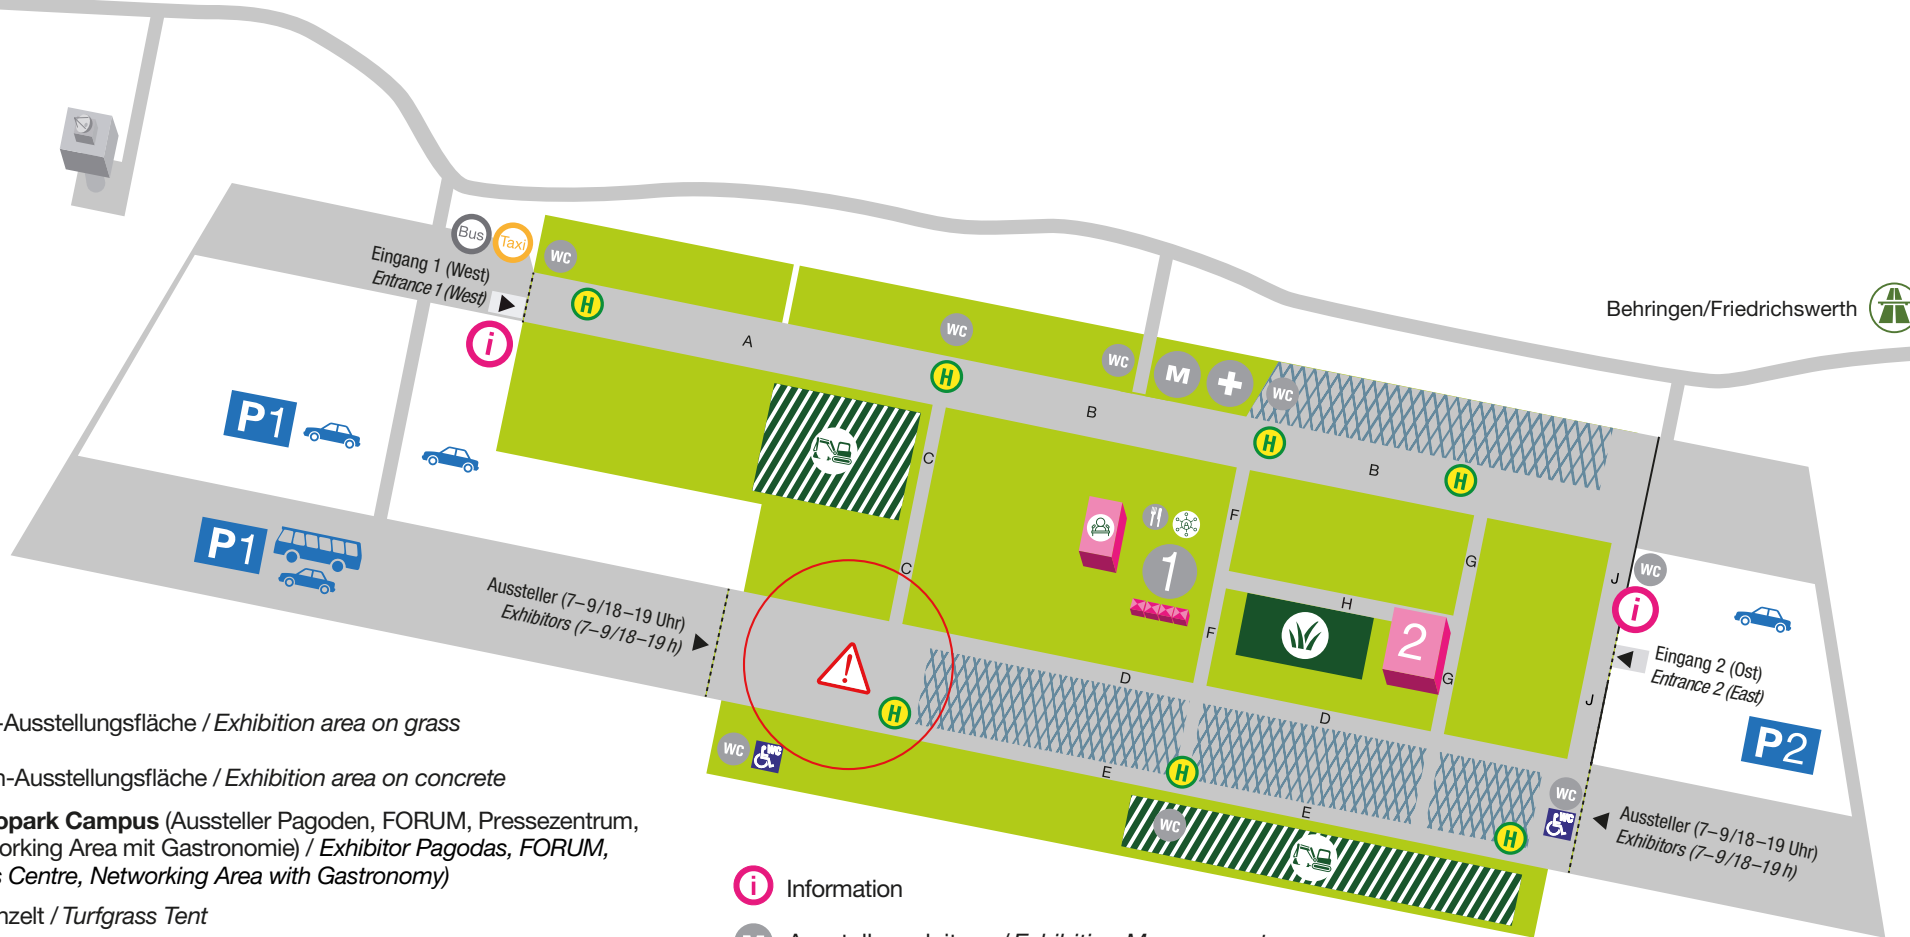

demopark 2025

+ Sonderschau Rasen

Flugplatz Eisenach-Kindel | 22.–24. Juni 2025

www.demopark.de

Geländeplan Aussteller Map of exhibition grounds for exhibitors

- Gras-Ausstellungsfläche / Exhibition area on grass
- Beton-Ausstellungsfläche / Exhibition area on concrete
- demopark Campus (Aussteller Pagoden, FORUM, Pressezentrum, Networking Area mit Gastronomie) / Exhibitor Pagodas, FORUM, Press Centre, Networking Area with Gastronomy
- Rasenzelt / Turfgrass Tent
- Grabearbeiten / Digging
- Achtung: Bauhöhenbeschränkung / Attention: Limited Construction Height
- Sonderschau Rasen / Lawn and Turf Show

- Information
- Ausstellungsleitung / Exhibition Management
- Erste Hilfe / First Aid
- Ausstellungsbahn / Fair train
- Shuttlebus nach / to Eisenach

Stand: April 2024 / Änderungen vorbehalten
Status: April 2024 / Subject to changes