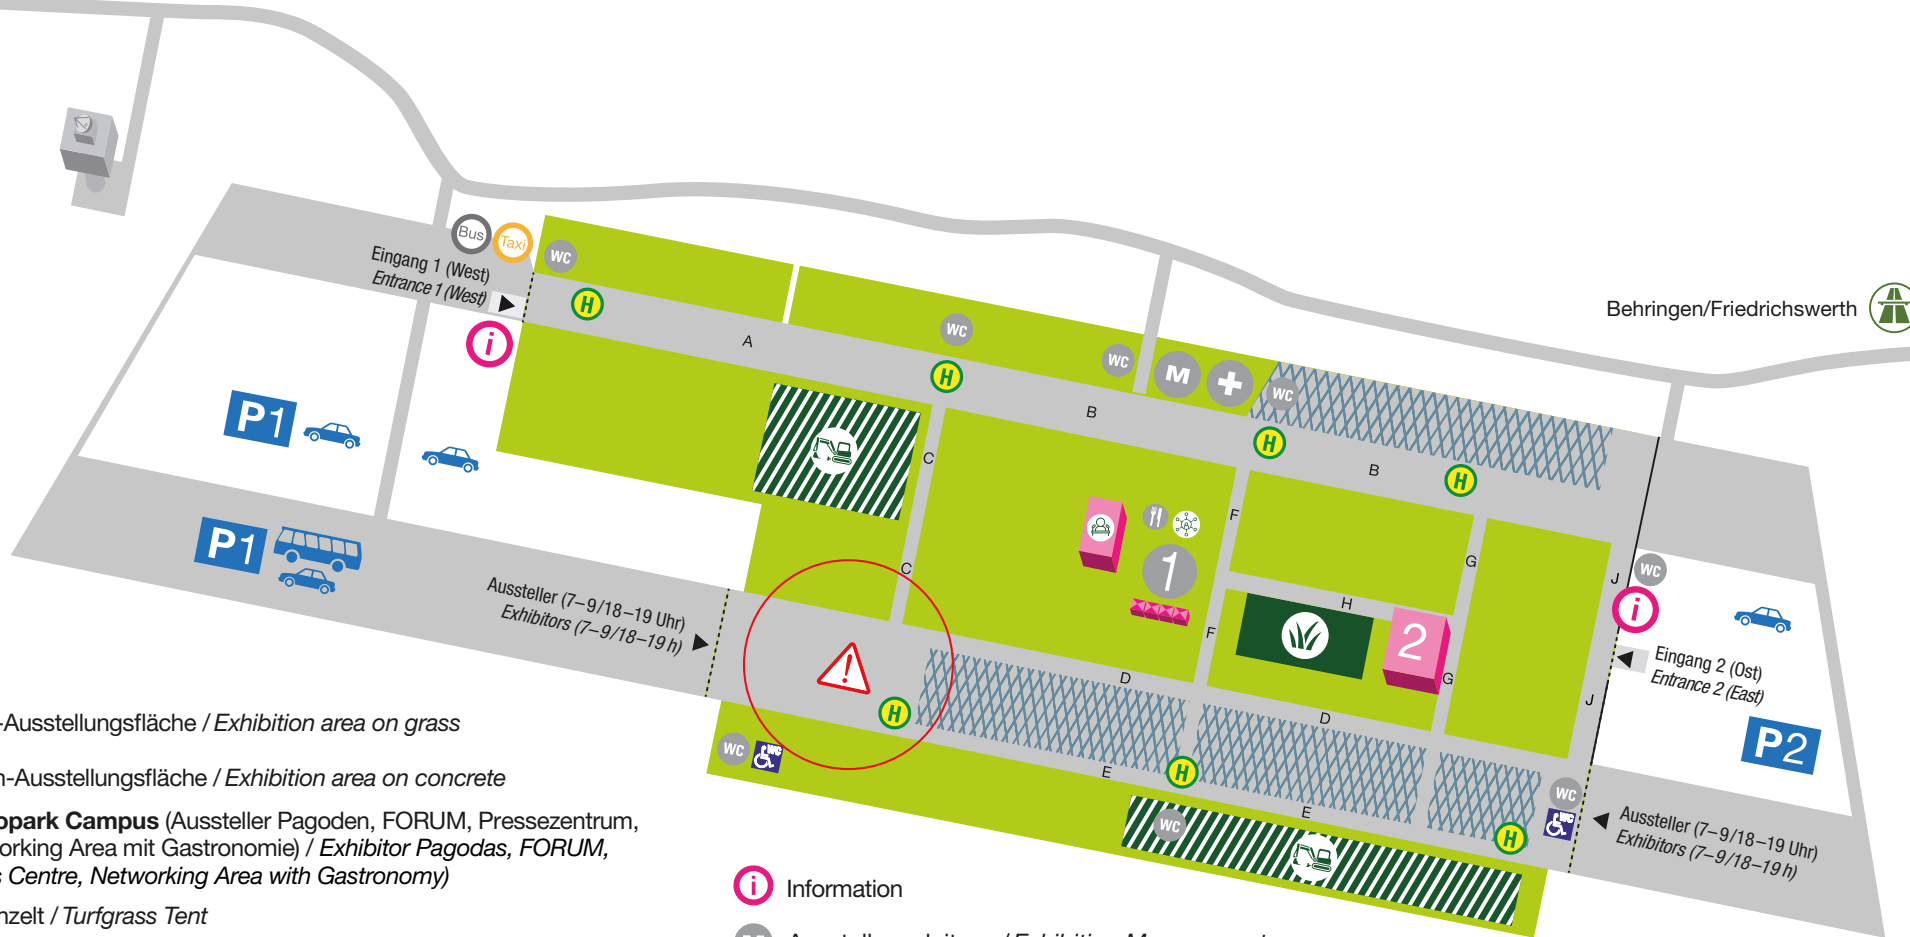

## + Sonderschau Rasen

Flugplatz Eisenach-Kindel | 22.–24. Juni 2025

www.demopark.de

## Geländeplan Aussteller Map of exhibition grounds for exhibitors

- Gras-Ausstellungsfläche / Exhibition area on grass
- Beton-Ausstellungsfläche / Exhibition area on concrete
- demopark Campus** (Aussteller Pagoden, FORUM, Pressezentrum, Networking Area mit Gastronomie) / Exhibitor Pagodas, FORUM, Press Centre, Networking Area with Gastronomy
- Rasenzelt / Turfgrass Tent
- Grabearbeiten / Digging
- Achtung: Bauhöhenbeschränkung / Attention: Limited Construction Height
- Sonderschau Rasen / Lawn and Turf Show

- Information
- Ausstellungsleitung / Exhibition Management
- Erste Hilfe / First Aid
- Ausstellungsbahn / Fair train
- Shuttlebus nach / to Eisenach

Stand: April 2024 / Änderungen vorbehalten  
Status: April 2024 / Subject to changes